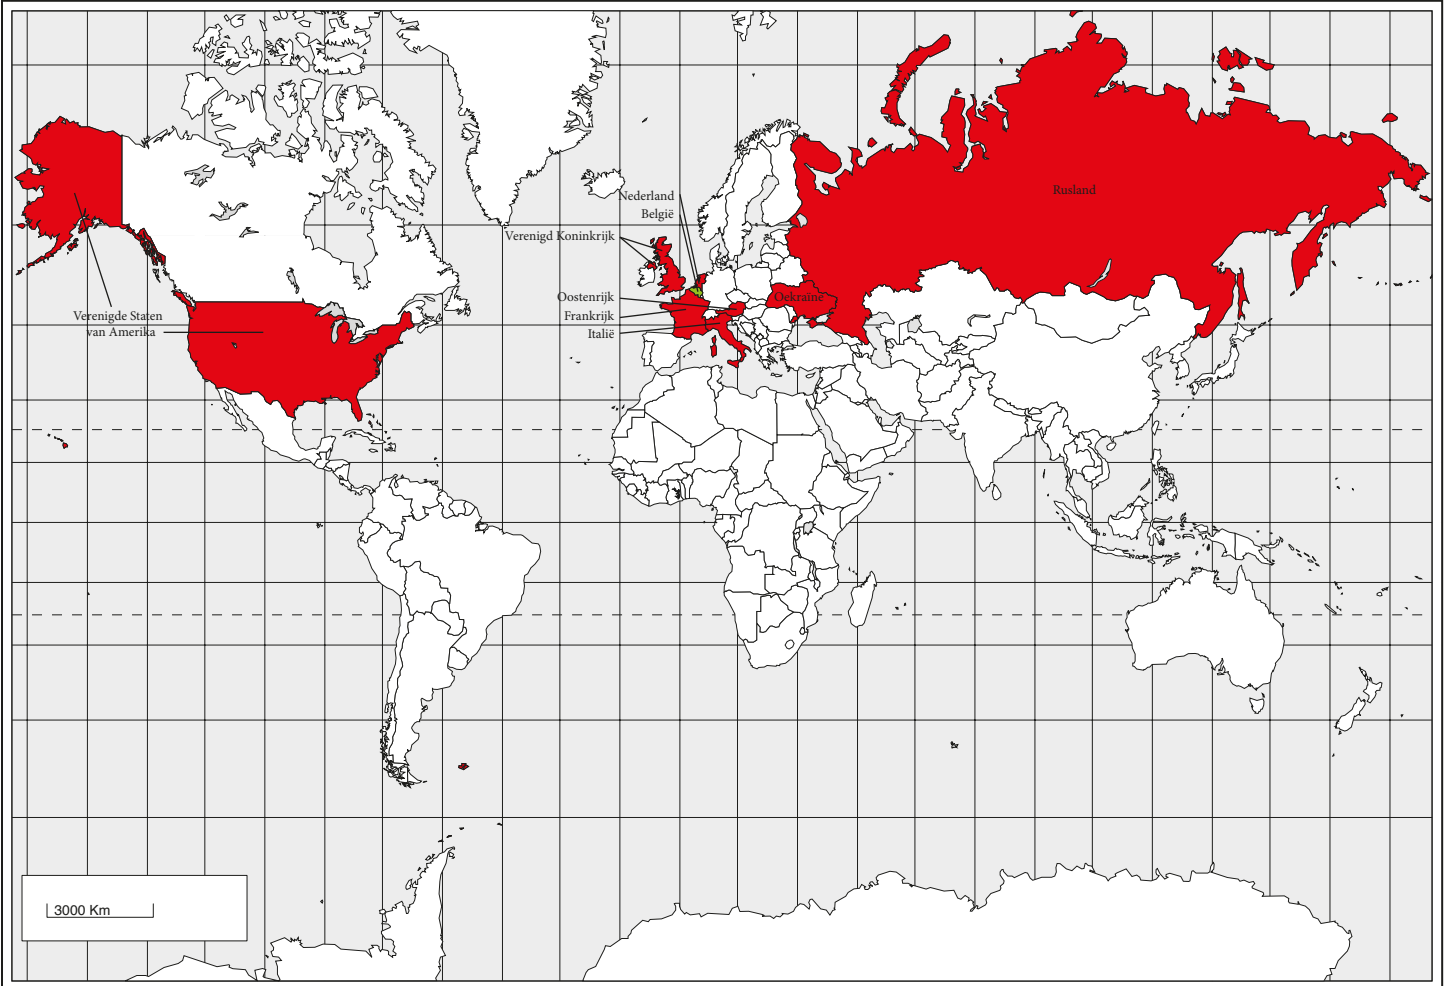

Wereldkaart

3000 Km