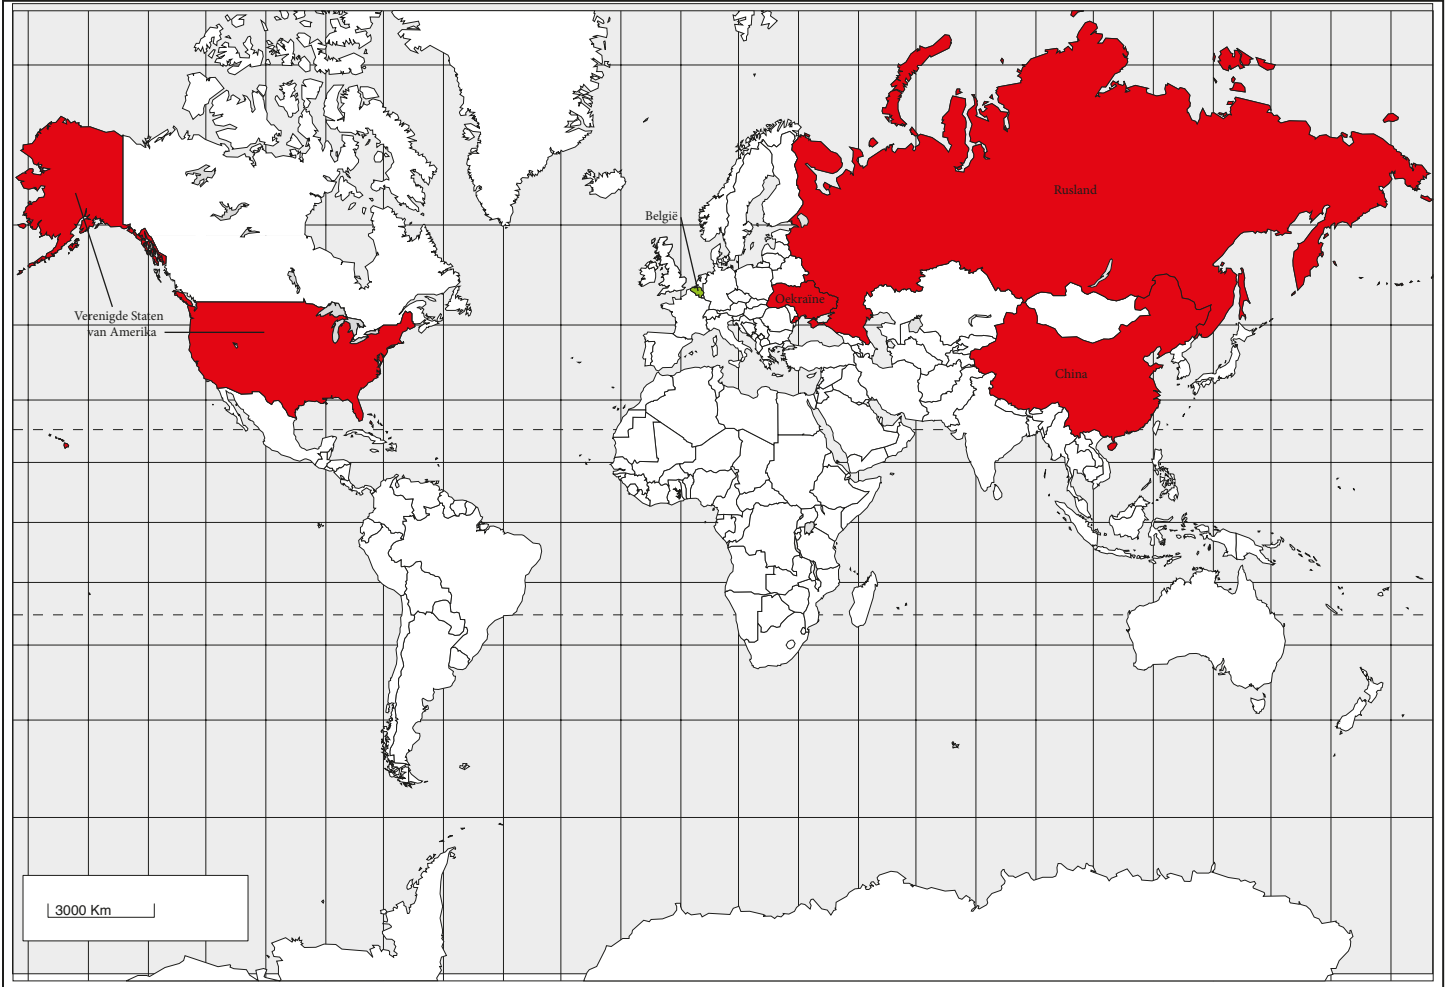

Wereldkaart

Verenigde Staten van Amerika

Belgie

Oekraïne

Rusland

China

3000 Km