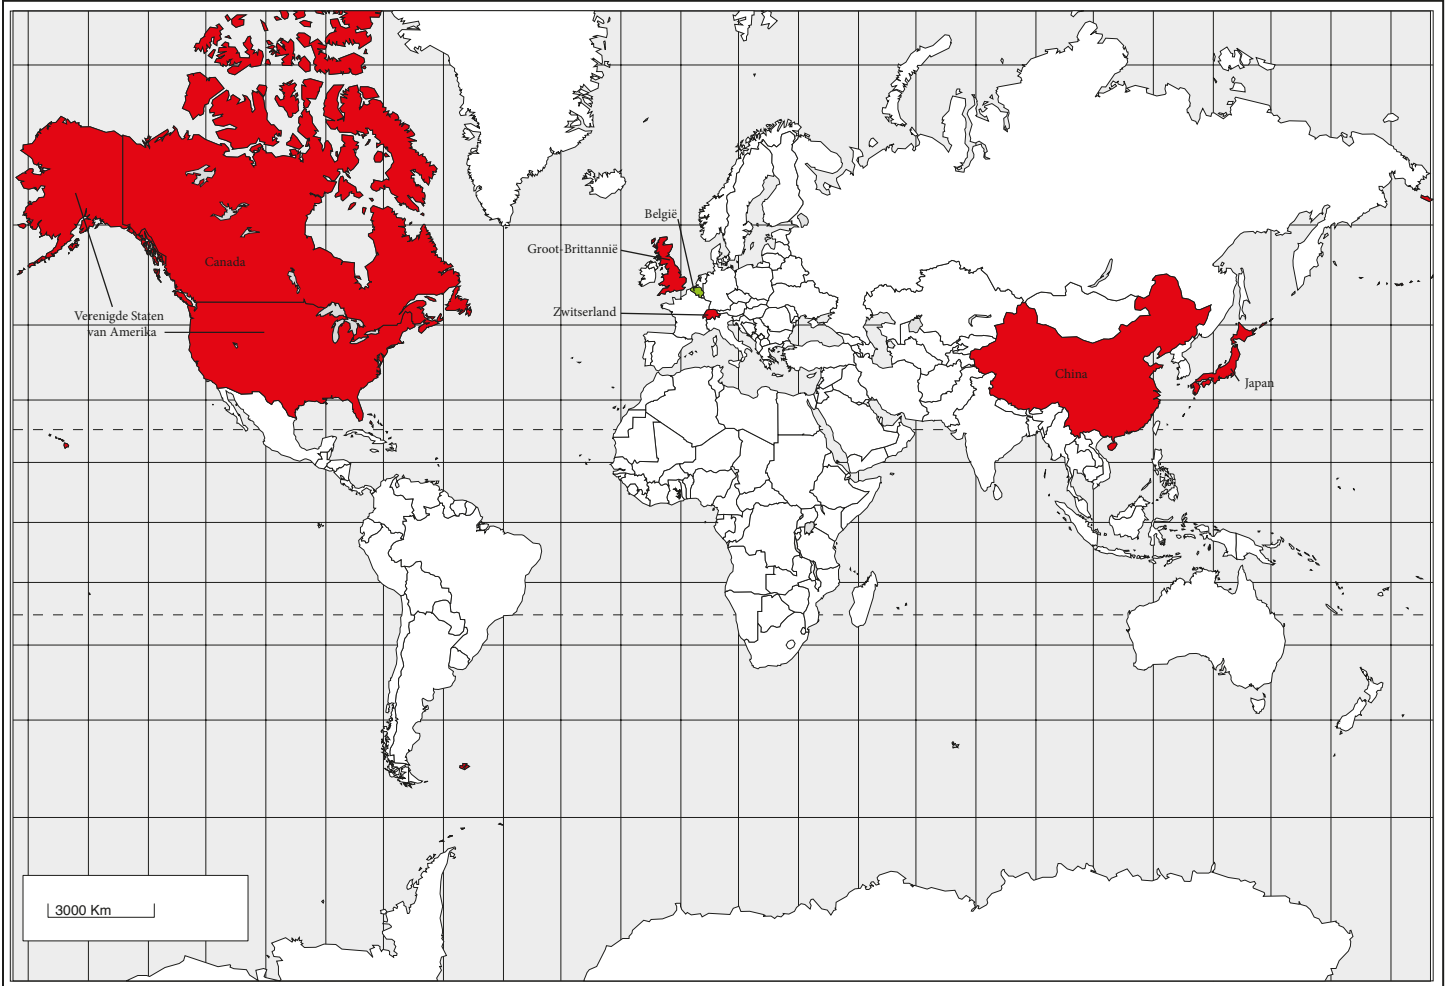

Wereldkaart

Verenigde Staten
van Amerika

Canada

Groot-Brittannië

Belgie

Zwitserland

China

Japan

3000 Km